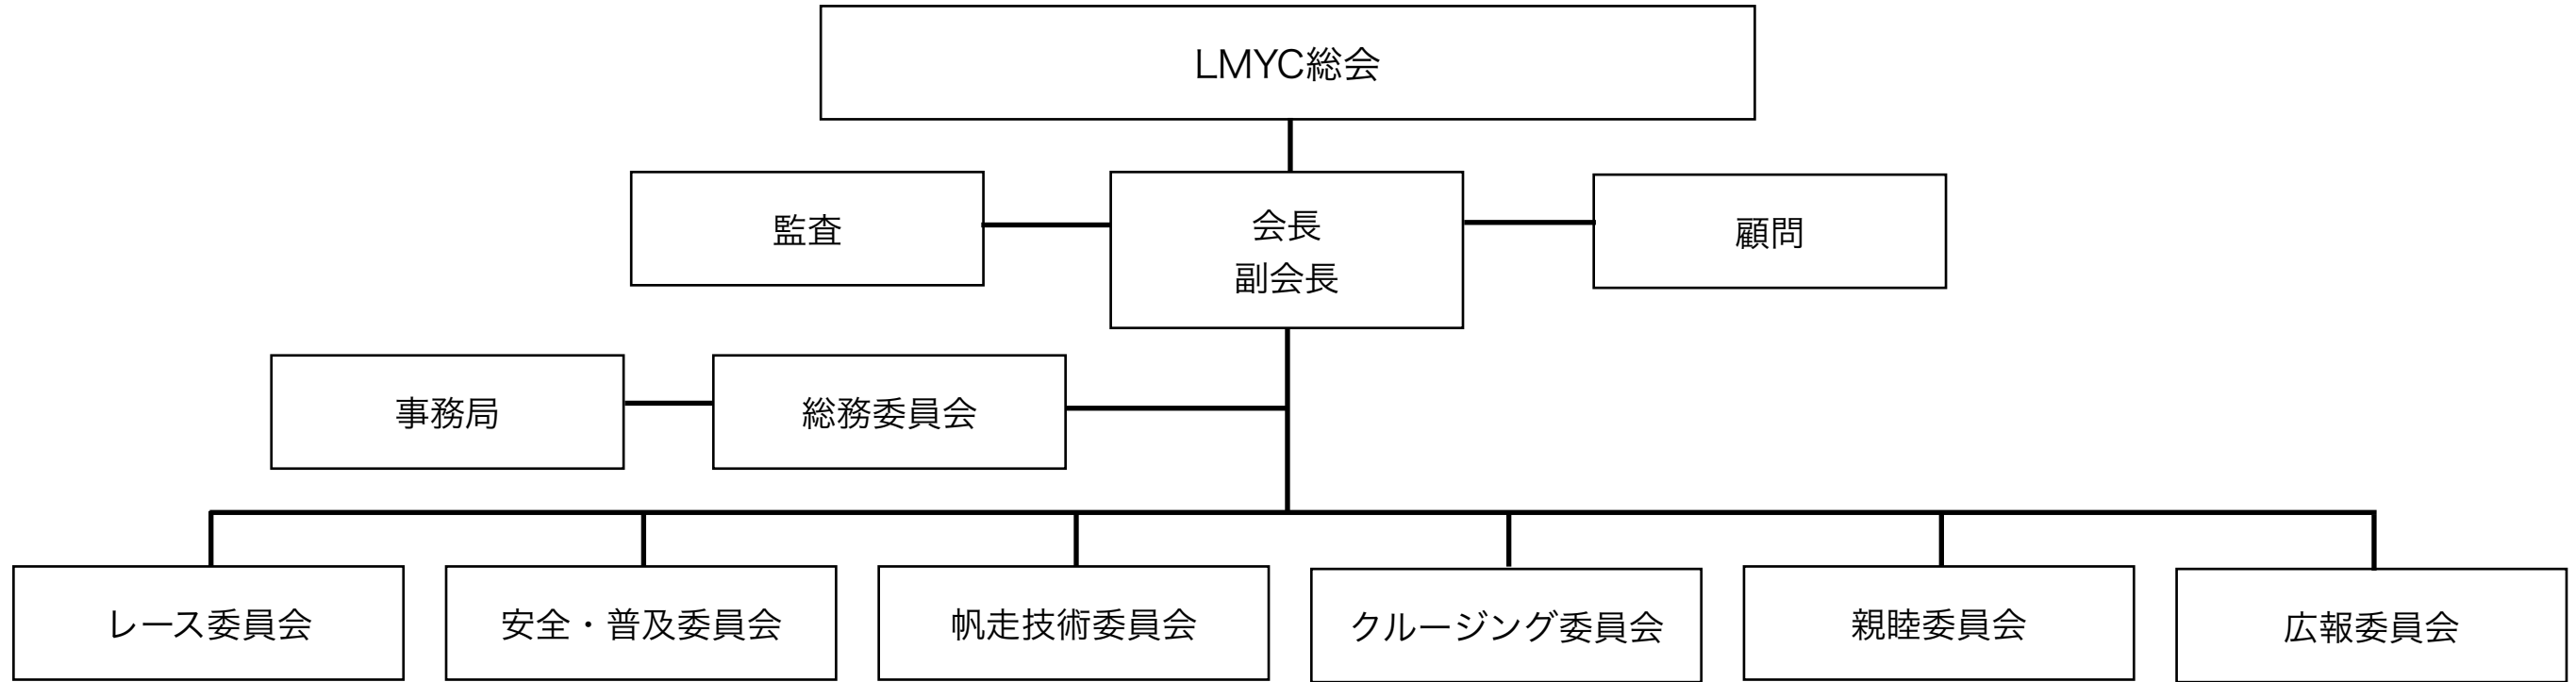

Laguna Marina Yacht Club

2024-2025 組織図

理事会		
1	奥田 義明	チエ
2	沢田 一彦	Boomerang
3	竹内 靖	NARUMI
4	五藤 敏	ELDORADO VI
5	柴田 聡	PASTORAL
6	増田 義彦	ARIEL I
7	横山 篤	Oceanid

役員名簿	
会 長	奥田 義明
副会長	沢田 一彦
レース委員長	奥田 義明
安全・普及委員長	五藤 敏
帆走技術委員長	竹内 靖
クルージング委員長	柴田 聡
親睦委員長	横山 篤
広報委員長	沢田 一彦
総務委員長	沢田 一彦
監 査	増田 義彦