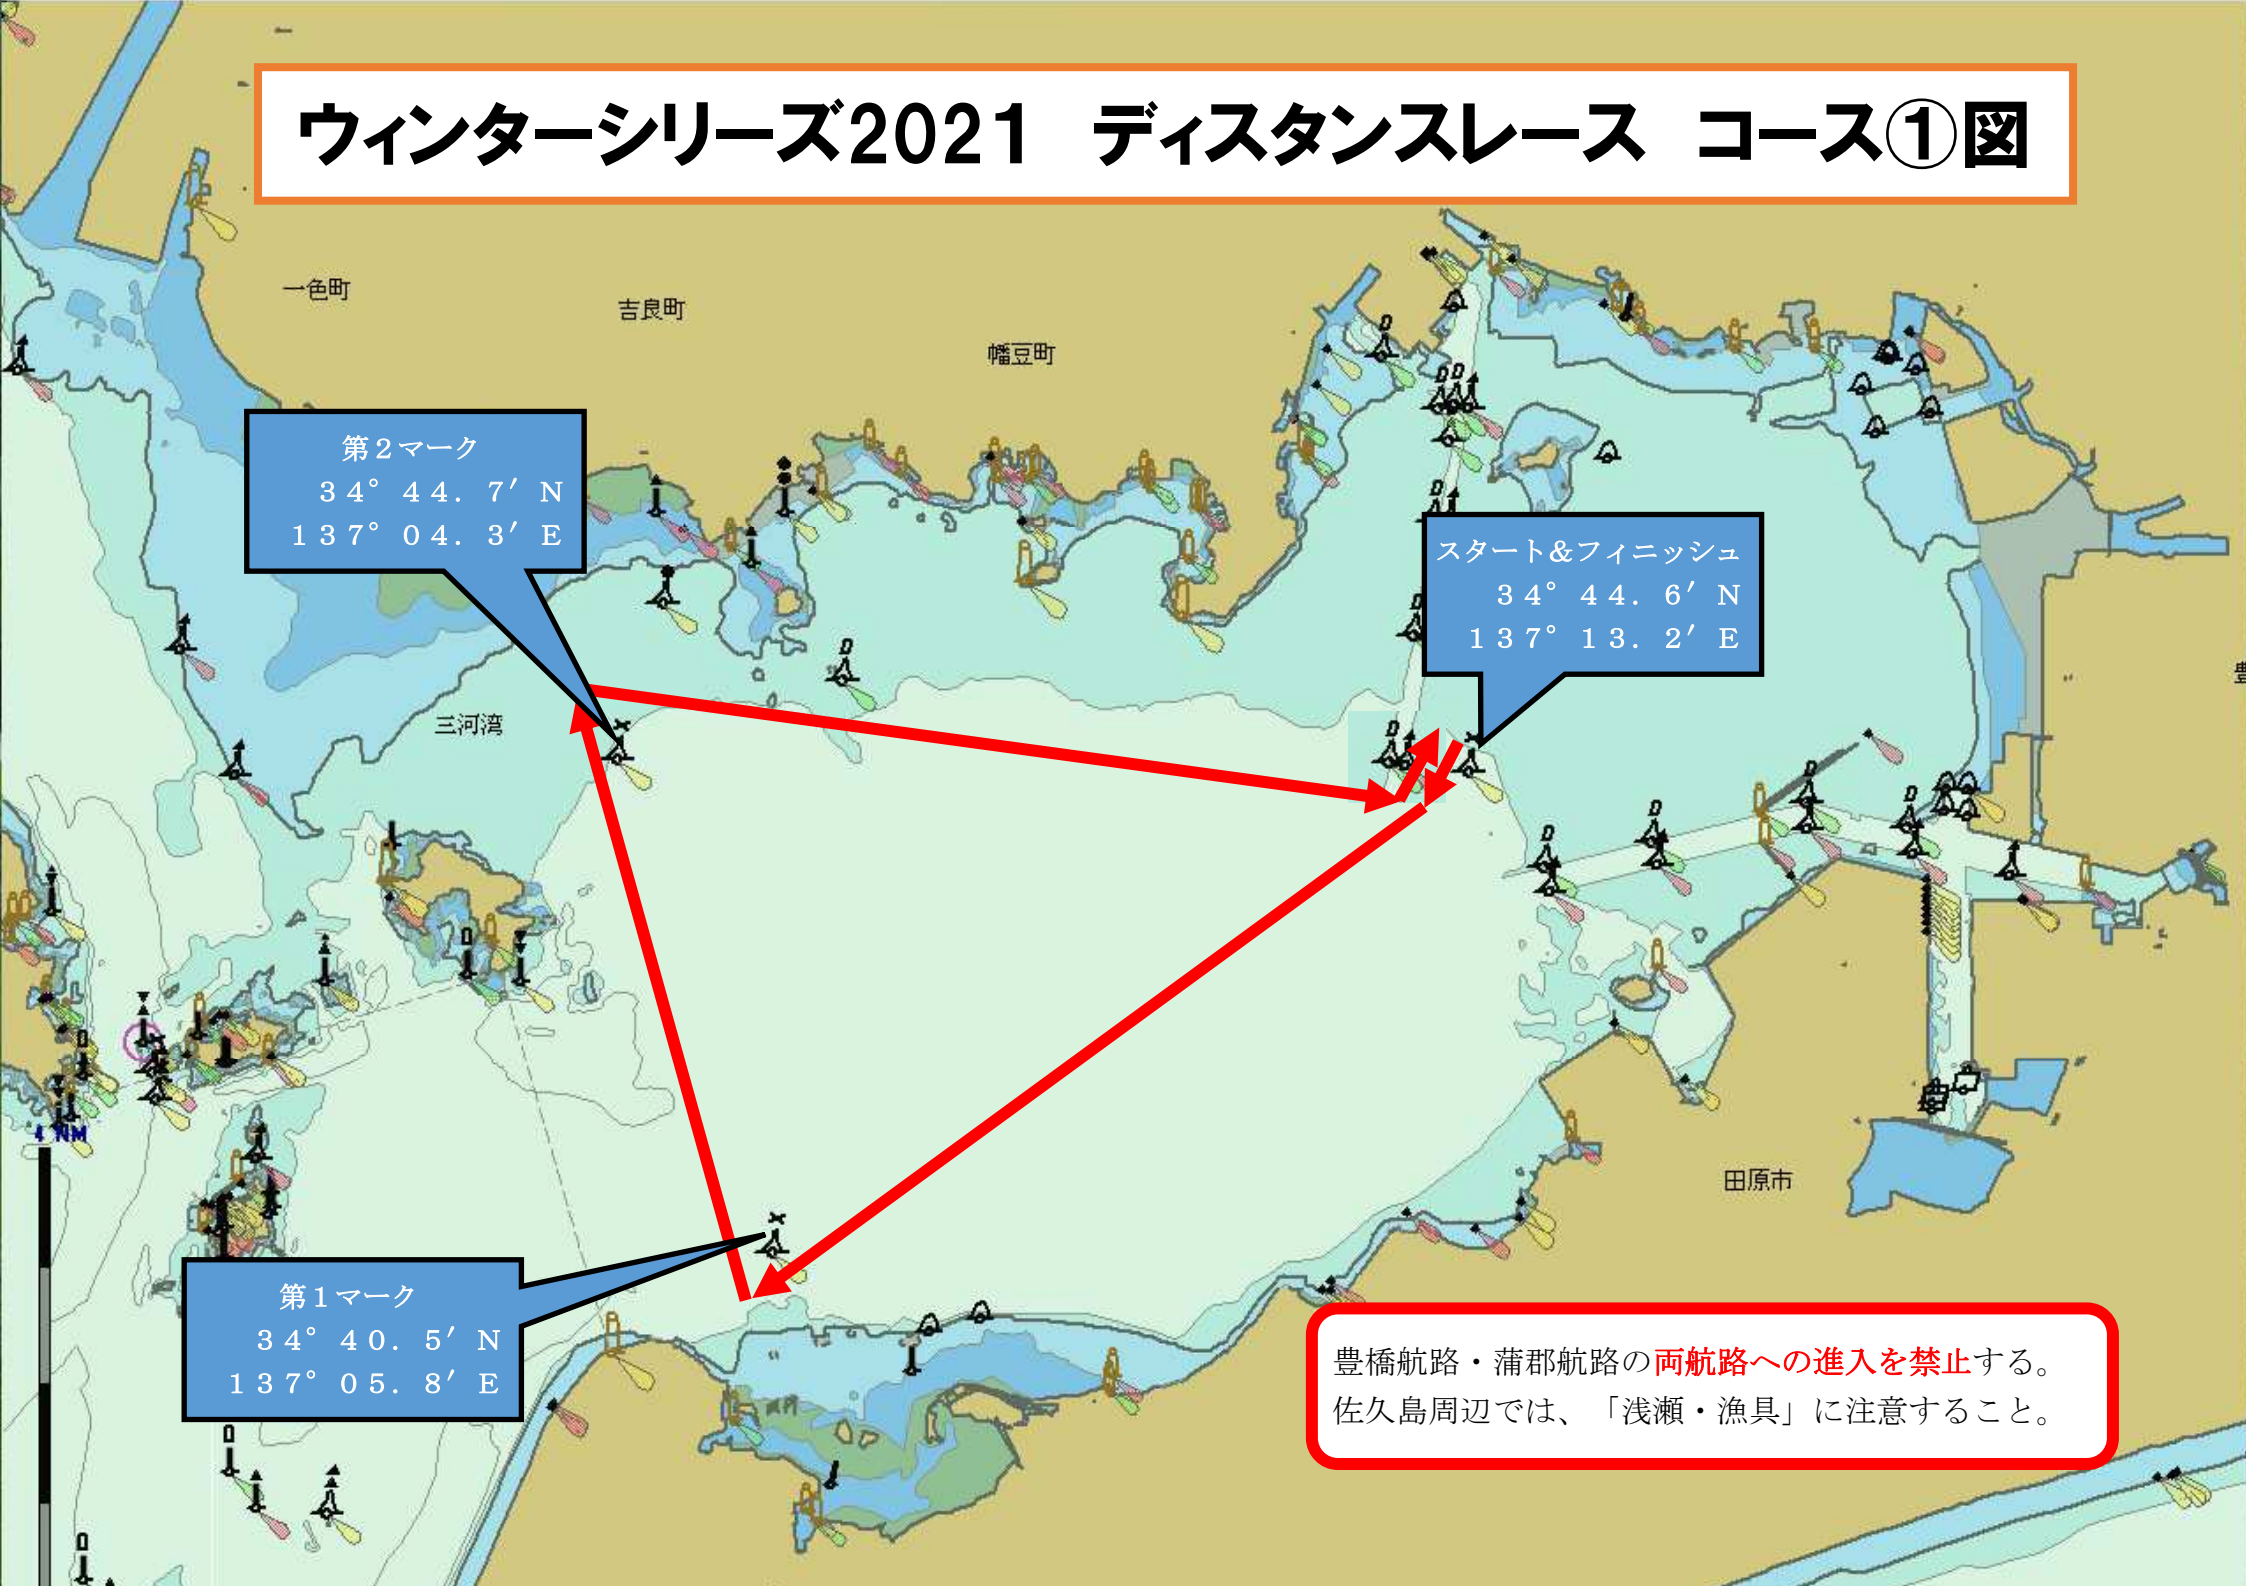

ウィンターシリーズ2021 ディスタンスレース コース①図

第2マーク
34° 44. 7' N
137° 04. 3' E

スタート&フィニッシュ
34° 44. 6' N
137° 13. 2' E

第1マーク
34° 40. 5' N
137° 05. 8' E

豊橋航路・蒲郡航路の両航路への進入を禁止する。
佐久島周辺では、「浅瀬・漁具」に注意すること。